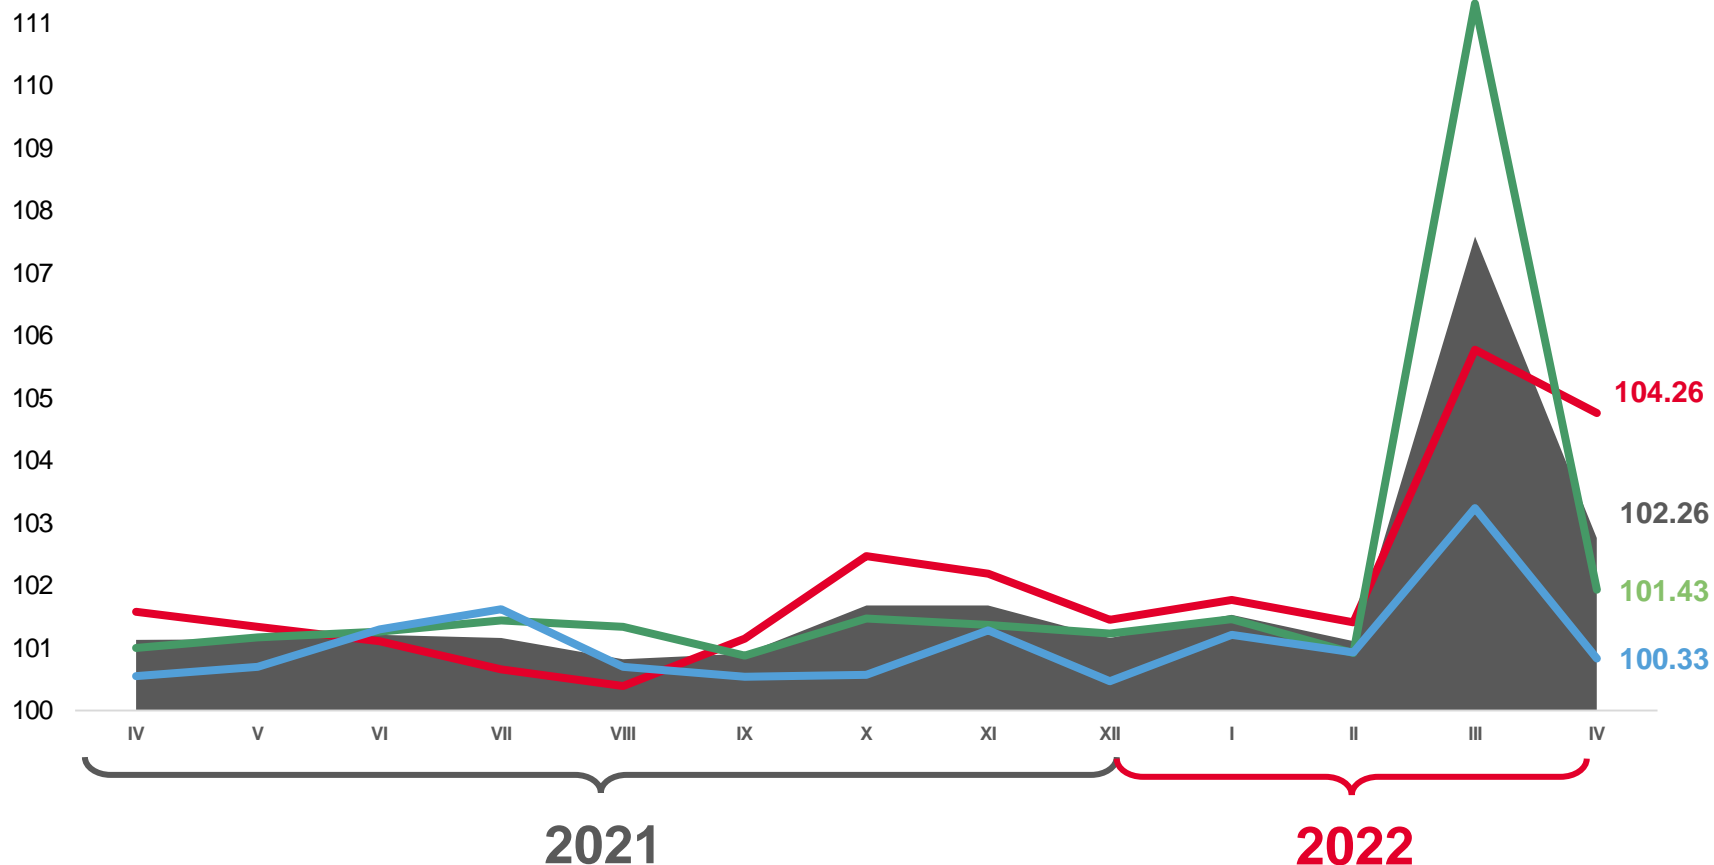

ИНДЕКСЫ ПОТРЕБИТЕЛЬСКИХ ЦЕН НА ТОВАРЫ И УСЛУГИ

В ПРОЦЕНТАХ К ПРЕДЫДУЩЕМУ МЕСЯЦУ

Апрель 2022 г. к декабрю 2021 г., %

ИПЦ

111,31

Продовольственные товары

112,16

Непродовольственные товары

113,95

Услуги

104,25

Индекс потребительских цен

Непродовольственные товары

Продовольственные товары

Услуги