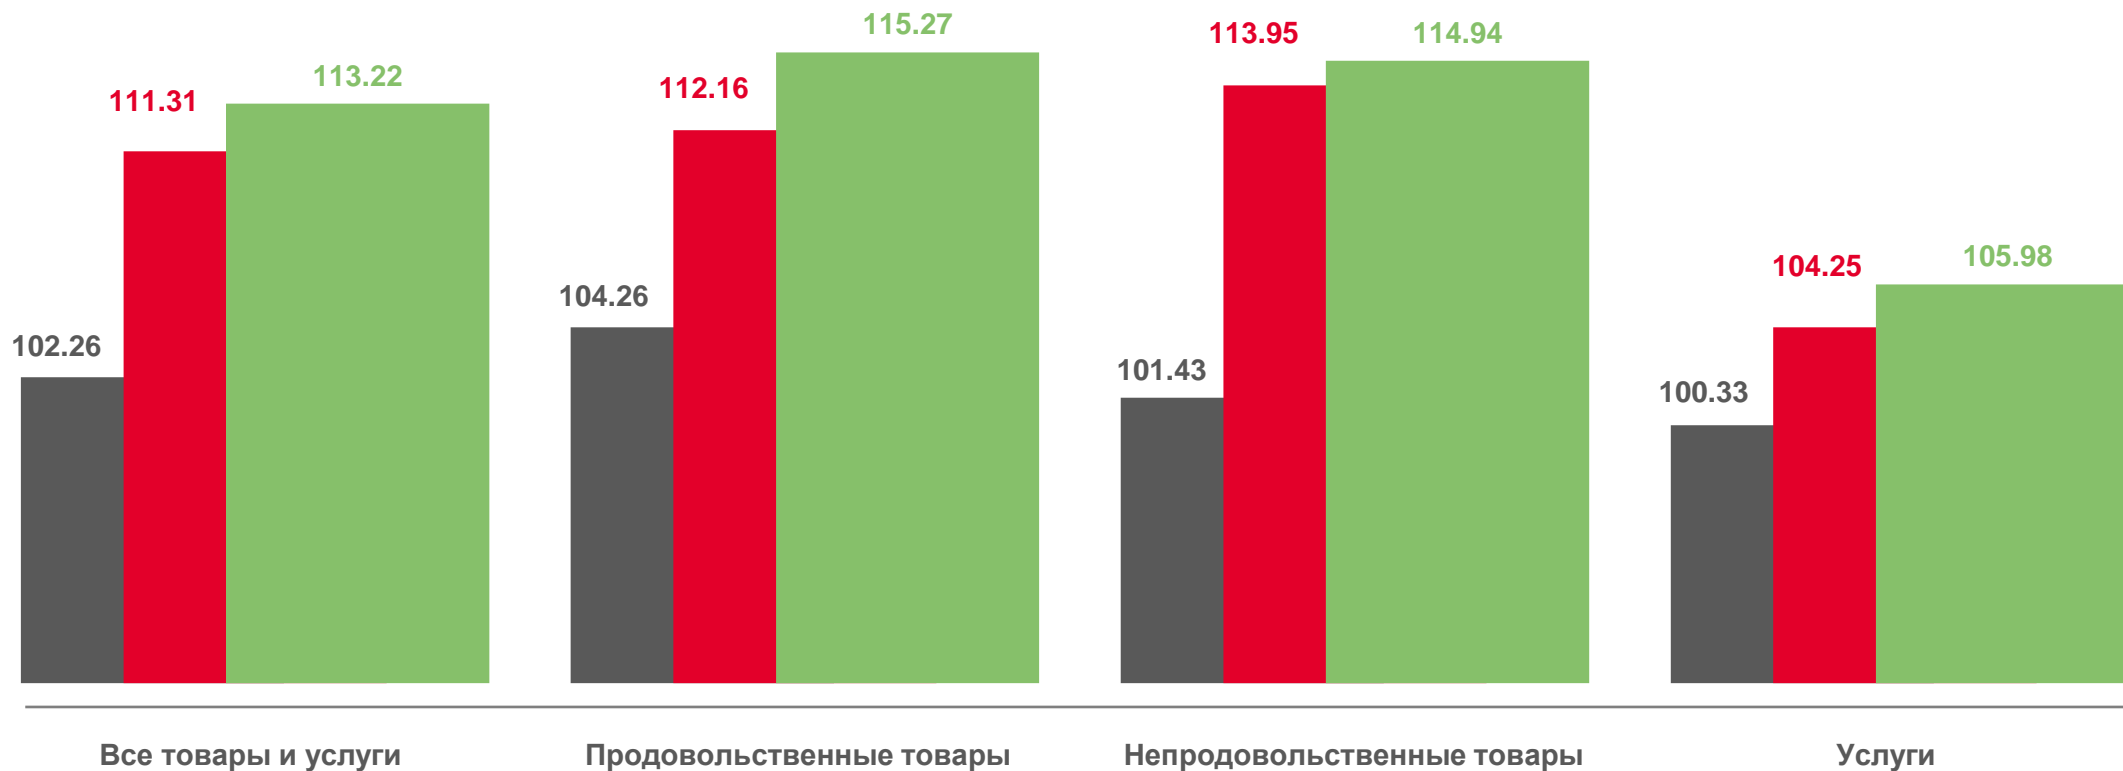

ИНДЕКСЫ ПОТРЕБИТЕЛЬСКИХ ЦЕН НА ТОВАРЫ И УСЛУГИ

В ПРОЦЕНТАХ

■ Апрель 2022г. к марту 2022г.
■ Апрель 2022г. к декабрю 2021г.
■ Январь-апрель 2022г. к январю-апрелю 2021г.

ИНДЕКСЫ ПОТРЕБИТЕЛЬСКИХ ЦЕН НА ТОВАРЫ И УСЛУГИ

В ПРОЦЕНТАХ К ПРЕДЫДУЩЕМУ МЕСЯЦУ

Апрель 2022 г. к декабрю 2021 г., %

ИПЦ

111,31

Продовольственные товары

112,16

Непродовольственные товары

113,95